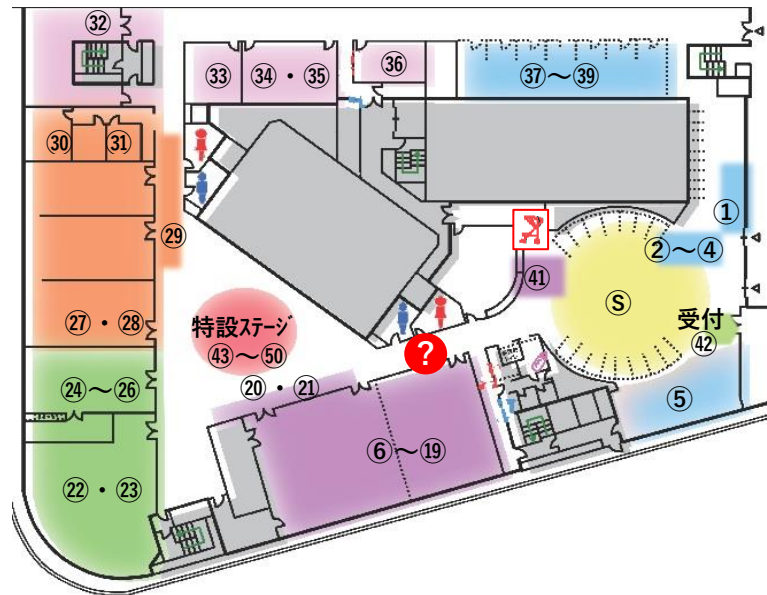

③②子ども体験イベントみんなで作ろう！遊ぼう！（魚釣り・宝探し・マカス作り）/和泉短期大学【50名】

③①Scratch（スクラッチ）を体験してみよう/産業能率大学【小学3～6年生 10:30・11:30・13:30 10名×3回】

③⑩地球環境カードゲーム「マイアース」で環境を学ぼう/SoELa

②⑨ゲームで遊ぼう！/湘北短期大学【学生が作成したカードゲームの体験・販売】

④⑩フェスタ報道撮影隊/サレジオ工業高等専門学校（フェスタの設営から当日までを撮影。11月下旬にユニコムプラザで写真展を開催）

④①ユニコム事業紹介/ユニコムプラザさがみはら

④②スタンプラリー/ユニコムまどんな

 このパンフレット持参で、BLOOM（ボーン6F）でお食事の方にドリンクバー無料！（10/14限り）

② ? インフォメーション：なんでもお尋ねください

 ベビーカー置き場（インフォメーション脇・③⑤の脇）  授乳室

⑤ 整理券の配布場所 整A=9:30から 整B=11:50から

受付：パンフレット配布 スタンプラリー景品引換 アンケート受付

特設ステージ：詳細は裏面をご覧ください

②①新開発スイーツ農大和食カフェの試食販売と農大グッズ販売/東京農業大学【カフェ100名 12:00 ¥100 整B】

②②コミュニティカフェで、ほっとひといき/であいの和【ドリンクとプチカップケーキ ¥100～】

②③親子で作ろう簡単おやつ～カラフルのみものとスパイスポップコーン/東京家政学院大学【保護者と小学生10組×2回 10:30・12:30 整A】

②④ビビク手洗い体験/北里大学【限定でオリジナル缶バッジプレゼント】